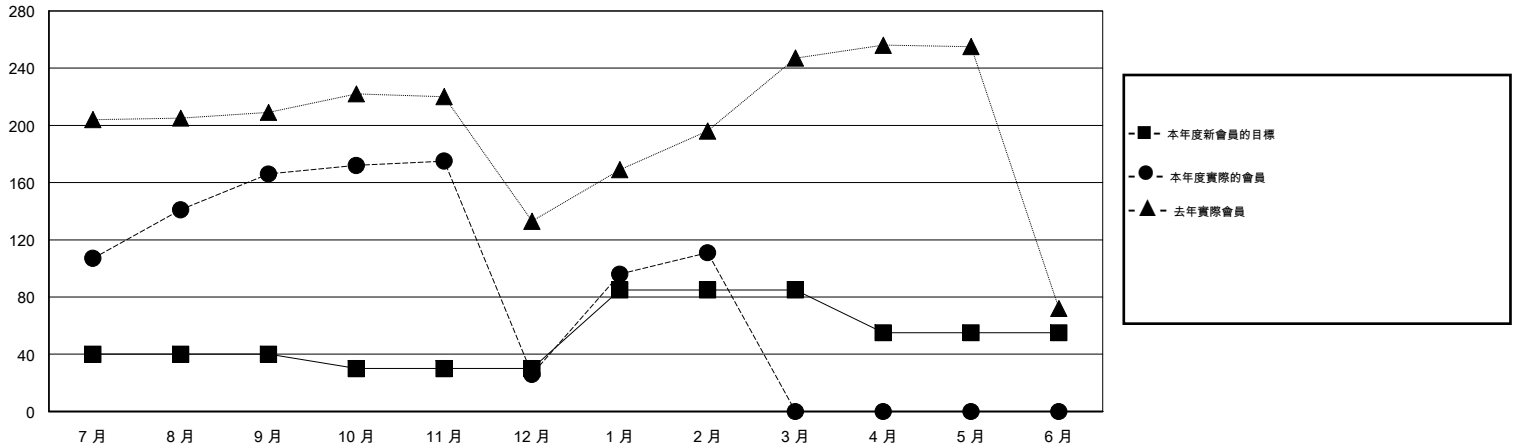

目標和實際會員累積

已取消的分會: 0

56 CLUBS OF 60 增添1位或以上的新會員

性別分佈

男 1,267 (55.86%)
女 1,001 (44.14%)

放棄的會員

[點擊這裡取得健康評估資料](#)

過世	0
分會已取消	0
其他	209
總計	209

家庭單位會員	13
戶長	6
非戶長	7